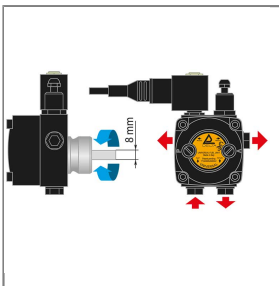

ARTIKEL-NR.: 82445

DELTA VU1LR2 230V/ 50HZ SERVICEPUMPE

Ölpumpen mit Magnetventil VU1LR2

Typ: VU1
Drehrichtung links/rechts
Druckausgang links/rechts
Vor/Rücklauf 1/4"
Ein- oder Zweistranginstallation
Kabel 700 mm
Druckbereich 6-18 bar
Leistung 20-30 l/h
Wellendurchmesser 8 mm
Nabe 32 mm

Technische Daten

Spannung	230V	Typ	VU1LR2
----------	------	-----	--------