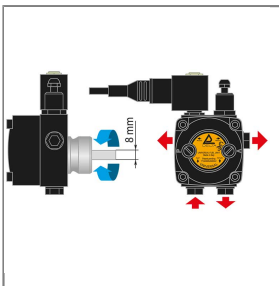

ARTIKEL-NR.: 82440

DELTA VU1LR2 24 V/50 HZ SERVICEPUMPE

Ölpumpen mit Magnetventil VU1LR2

Typ: VU1
Drehrichtung links/rechts
Druckausgang links/rechts
Vor/Rücklauf 1/4"
Ein- oder Zweistranginstallation
Kabel 700 mm
Druckbereich 6-18 bar
Leistung 20-30 l/h
Wellendurchmesser 8 mm
Nabe 32 mm

Technische Daten

| | | | |
|----------|-----|-----|--------|
| Spannung | 24V | Typ | VU1LR2 |
|----------|-----|-----|--------|