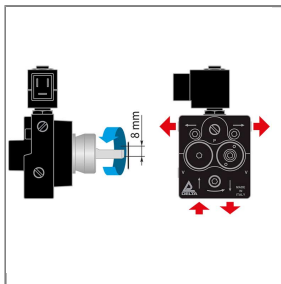

ARTIKEL-NR.: 82431

DELTA AL1L2 24V LINKSLAUF

Ölpumpen mit Magnetventil A1L2

Typ: A

Ein- oder Zweistranginstallation

Druck einstellbar 6 - 20 bar

Wellendurchmesser 8 mm

Nabe 32 mm