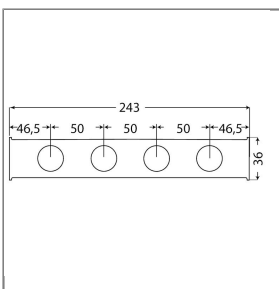

ARTIKEL-NR.: 725041012

VERTEILERLEISTE 2XG 1" - 4XG 1/2", EDELSTAHL

Outlets one-side

Verteilerl-Anschlussblock aus Edelstahl.
Einseitige und doppelseitigige Abgänge.

Technische Daten

Ausgang	4 x G 1/2" IG	Breite	40 mm
Druck	10 bar	Eingang	2 x G 1" IG
Höhe	36 mm	Länge	243 mm
Material	Edelstahl	Temperatur	150°C