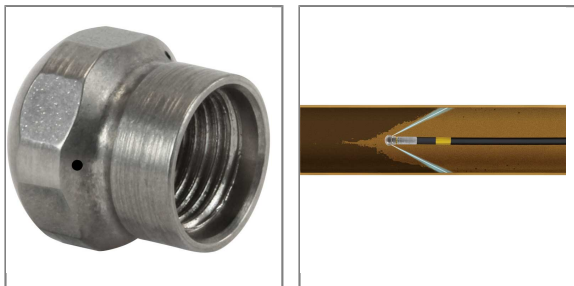

ARTIKEL-NR.: 65010

RR-DÜSE ST-49 1/8"IG D=060

3x1,0 mm hinten

Suttner Rohrreinigungsdüse ST-49

Eingang: 1/8" IG

Durchmesser 15 mm

Düsen ohne Frontbohrung

Mit 3 Strahlen nach hinten (45°) für optimalen Vortrieb und zum Herausspülen des gelösten Materials

Material Edelstahl

Technische Daten

Außendurchmesser	15 mm	Druck	250 bar
Düse	060	Eingang	1/8" IG
Hersteller	Suttner	Material	Edelstahl
Serie	ST-49	Temperatur	150°C