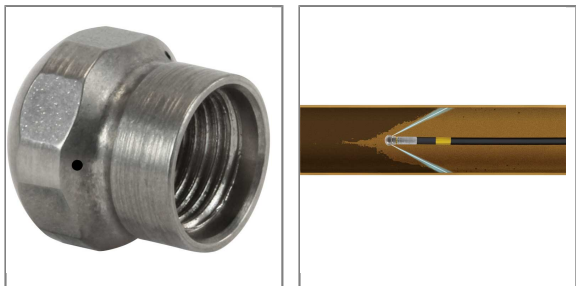

ARTIKEL-NR.: 65001

RR-DÜSE ST-49 1/8"IG D=035

3x0,7 mm hinten

Suttner Rohrreinigungsdüse ST-49

Eingang: 1/8" IG

Durchmesser 15 mm

Düsen ohne Frontbohrung

Mit 3 Strahlen nach hinten (45°) für optimalen Vortrieb und zum Herausspülen des gelösten Materials

Material Edelstahl

Technische Daten

Außendurchmesser	15 mm	Druck	250 bar
Düse	035	Eingang	1/8" IG
Hersteller	Suttner	Material	Edelstahl
Serie	ST-49	Temperatur	150°C