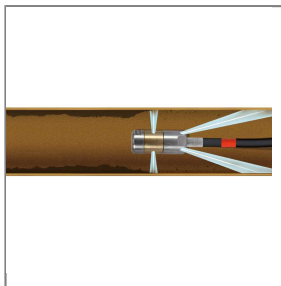

ARTIKEL-NR.: 649070435300

RR-DÜSE VIBRA-ROTIEREND ST-49-300 1/2 IG 5XH, 3XS

VIBRA Rotationsdüse ST-49.2

VIBRA Rotationsdüse ST-49.2

1/2" IG

5 Bohrungen hinten, 3 Bohrungen seitlich

Außendurchmesser 38 mm

Länge 84 mm

Gewicht 580 g

rostfreier Edelstahl

Rotationskörper Bronze

sehr guter Reinigungseffekt durch rotierende Düsenstrahlen und Vibration für die Reduzierung der Reibung zwischen Schlauch und Rohrwand

auswechselbare Einsätze

hohe Zugkraft durch mindestens vier speziell angeordnete Rückstrahlen

Druck max. 350 bar

Technische Daten

Außendurchmesser	38 mm	Druck	350 bar
Düse	300	Eingang	1/2" IG
Hersteller	Suttner	Länge	84 mm
Material	Edelstahl / Bronze	Serie	ST-49.2
Temperatur	150°C		