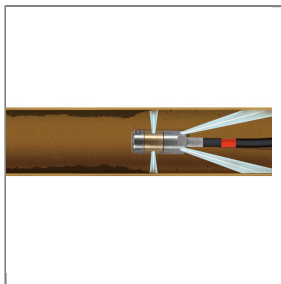

## RR-DÜSE VIBRA-ROTIEREND ST-49-060 1/4"IG 4XH, 3XS

VIBRA Rotationsdüse ST-49.2

1/4" IG

4 Bohrungen hinten, 3 Bohrungen seitlich

Außendurchmesser 30 mm

Länge 69 mm

Gewicht 314g

rostfreier Edelstahl

Rotationskörper Bronze

sehr guter Reinigungseffekt durch rotierende Düsenstrahlen und Vibration für die Reduzierung der Reibung zwischen Schlauch und Rohrwand

auswechselbare Einsätze

hohe Zugkraft durch mindestens vier speziell angeordnete Rückstrahlen

### Technische Daten

Außendurchmesser	30 mm	Druck	350 bar
Düse	060	Eingang	1/4" IG
Hersteller	Suttner	Länge	69 mm
Material	Edelstahl / Bronze	Serie	ST-49.2
Temperatur	150°C		