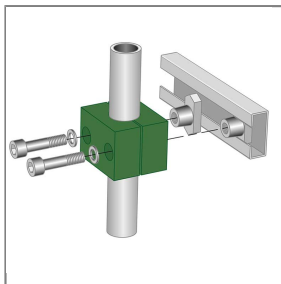

ARTIKEL-NR.: 59822019

ROHRSCHELLE 22 MM, TRAGSCHIENENMUTTER EDELSTAHL

Rohrschellen mit Anschweißplatte

Schelle komplett mit Tragschienenmutter und Innensechskantschrauben inkl. Scheiben.
Material: Edelstahl / Kunststoff

Technische Daten

Durchmesser	22 mm	Material	Edelstahl
-------------	-------	----------	-----------