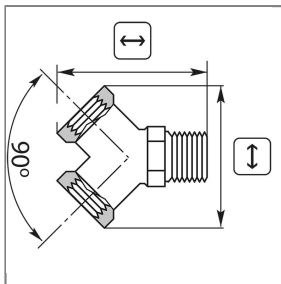

ARTIKEL-NR.: 57435

Y-STÜCK 3/8"IG-IG-AG MESSING VERNICKELT

Länge: 42 mm Höhe: 40 mm

Technische Daten

Anschluss 1	3/8" IG	Anschluss 2	3/8" AG
Druck	150 bar	Höhe	40 mm
Material	Messing vernickelt		