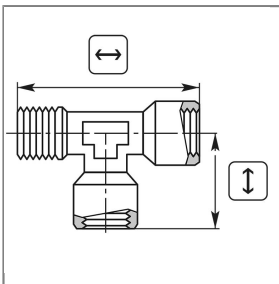

ARTIKEL-NR.: 57350

T-STÜCK 1/4"AG : 1/4"IG : 1/4"IG MESSING 150 BAR

Länge: 49 mm Höhe: 26 mm

Technische Daten

Anschluss 1	1/4" IG	Anschluss 2	1/4" AG
Breite	49 mm	Druck	150 bar
Höhe	26 mm	Material	Messing vernickelt
Temperatur	150°C		