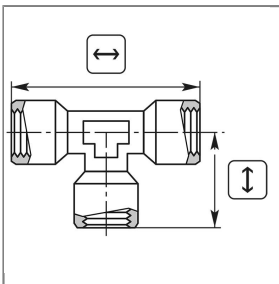

## T-STÜCK 1/2"IG MESSING 150 BAR

Länge: 70 mm Höhe: 35 mm

### Technische Daten

Anschluss 1	1/2" IG	Anschluss 2	1/2" IG
Breite	70 mm	Druck	150 bar
Höhe	35 mm	Länge	70 mm
Material	Messing	Temperatur	150°C