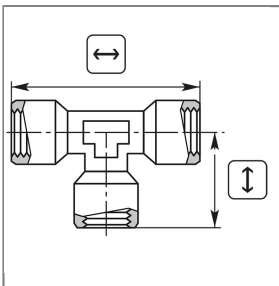

ARTIKEL-NR.: 57330

T-STÜCK 1/4"IG MESSING 150 BAR

Länge: 51 mm Höhe: 25 mm

Technische Daten

Anschluss 1	1/4" IG	Anschluss 2	1/4" IG
Breite	51 mm	Druck	150 bar
Höhe	25 mm	Länge	51 mm
Material	Messing	Temperatur	150°C