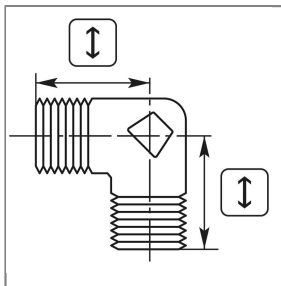

ARTIKEL-NR.: 57260

WINKEL 1/4"AG : 1/4"AG MESSING 150 BAR / 150 °C

24x24 mm vernickelt

## Technische Daten

Anschluss 1	1/4" AG	Anschluss 2	1/4" AG
Druck	150 bar	Höhe	24 mm
Material	Messing vernickelt	Temperatur	150°C