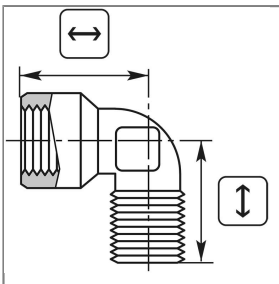

ARTIKEL-NR.: 57236

WINKEL 1/2"IG : 1/2"AG MESSING 150 BAR / 150 °C

34x31 mm

Technische Daten

Anschluss 1	1/2" AG	Anschluss 2	1/2" IG
Breite	34 mm	Druck	150 bar
Höhe	31 mm	Material	Messing
Temperatur	150°C		