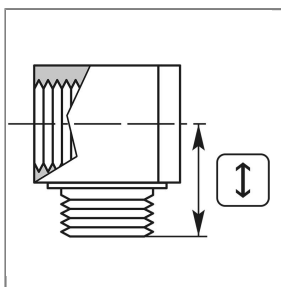

ARTIKEL-NR.: 57220

WINKEL-BLOCK 3/8"IG : 3/8"AG MESSING 250 BAR/150°C

21x21 mm

## Technische Daten

Anschluss 1	3/8" IG	Anschluss 2	3/8" AG
Druck	250 bar	Höhe	21 mm
Material	Messing	Temperatur	150°C