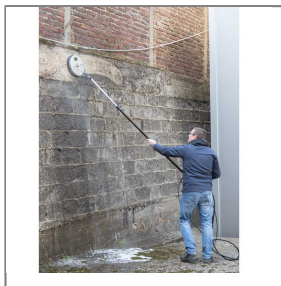

ARTIKEL-NR.: 521032258

TURBODEVIL TD320WW 1/4"IG MIT GUMMILIPPE

Turbodevil Wandreiniger WW301

Rotierender Wandreiniger passend für Teleskopplanzen

Spritzschutzhaube aus Edelstahl mit Gummilippe

Spritzschutzhaube 300 mm

Ohne Düsen

Es werden 2 Düsen 1/4" AG-BSP mit 15° Sprühwinkel benötigt

Max. 200 bar / 90°C

Technische Daten

Ausgang	2 x 1/4" IG	Außendurchmesser	300 mm
Druck	200 bar	Durchfluss	500 - 700 l/h
Düse	ohne	Eingang	1/4" IG
Material	Edelstahl	Serie	Turbodevil®
Temperatur	90°C	Typ	TD32 mit Gummilippe