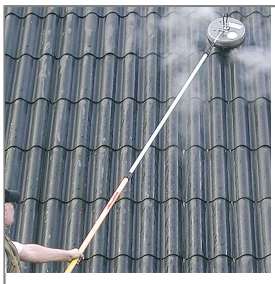

ARTIKEL-NR.: 521032251

TURBODEVIL TD320WW M22X1,5AG MIT GUMMILIPPE

Turbodevil Wandreiniger WW301

Rotierender Wandreiniger passend für Teleskopplanzen

Spritzschutzhaube aus Edelstahl mit Gummilippe

Spritzschutzhaube 300 mm

Ohne Düsen.

Es werden 2 Düsen 1/4" AG-BSP mit 15° Sprühwinkel benötigt

Max. 200 bar / 90°C

Technische Daten

Ausgang	2 x 1/4" IG	Außendurchmesser	300 mm
Druck	200 bar	Durchfluss	500 - 700 l/h
Düse	ohne	Eingang	M22x1,5 AG
Material	Edelstahl	Serie	Turbodevil®
Temperatur	90°C	Typ	TD32 mit Gummilippe