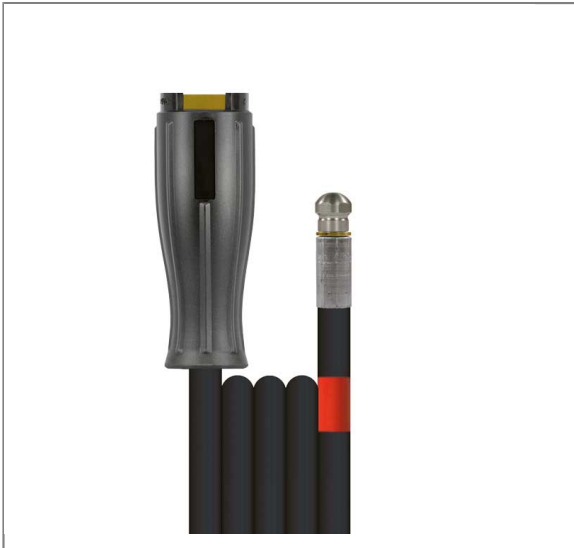

ARTIKEL-NR.: 4203023215

## FLEXY® DN06 300 BAR 15 M. DKO 22-K : DÜSE 3X1

Rohrreinigungsschlauch

Typ: flexy® DN06

Ausführung: glatte Oberfläche

max. 300 bar / 100 °C

Farbe: Schwarz

Anschluß: M22x1,5 IG (Waschgeätenippel)

Anschluß: Düse

### Technische Daten

Anschluss 1	DKO M22x1,5	Anschluss 2	Düse 3x1
Außendurchmesser	10,8 mm	Druck	300 bar
Farbe	Schwarz	Länge	15 m
Nennweite	6 mm	Oberfläche	glatte Decke
Temperatur	.-40 °C - +100 °C	Typ	flexy365+®