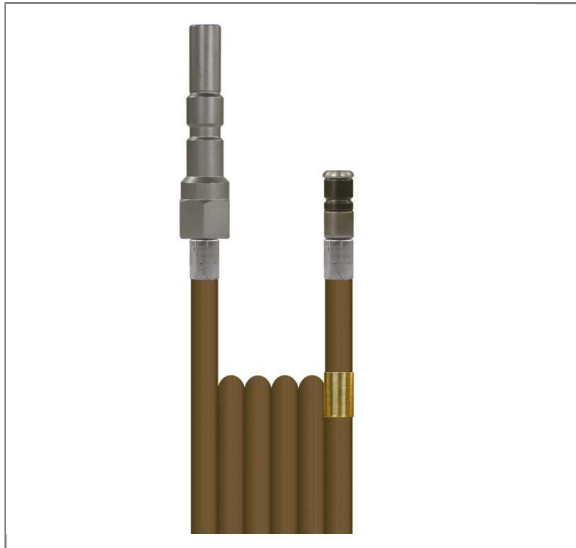

ARTIKEL-NR.: 411038010

RR-LEITUNG DN04 300 BAR 10 M. KW-PROFI : ROT. DÜSE

Bronze

Rohrreinigungsschlauch

Kunststoffschlauch mit einer Drahteinlage

Nennweite: 4

Ausführung: glatte Oberfläche

max.300 bar / 99°C

Farbe: Bronze

Anschluß: Stecknippel KW-Profi

Anschluß: rotierende Düse

Technische Daten

Anschluss 1	Stecknippel KW-Profi	Anschluss 2	Rotierende Düse
Druck	300 bar	Farbe	Bronze
Länge	10 m.	Nennweite	4 mm
Oberfläche	glatte Decke	Temperatur	-40°C bis +98°C
Typ	R+M 1		