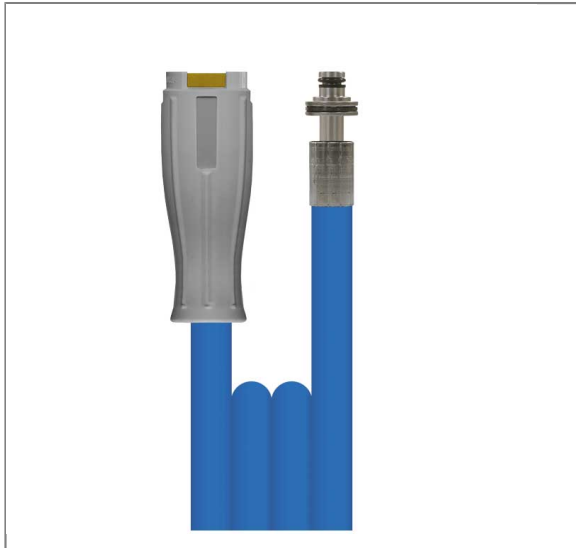

ARTIKEL-NR.: 3921101768210

1SC DN06 280 BAR 10 M. TR22 : STECKNIPPEL 11 MM

glatte Decke. Dynaflex365+® blau

Hochdruckschlauch Dynaflex365+®

Anschluß 1: TR22 K-Lock mit Knickschutz grau

Anschluß 2: Stecknippel 11 mm mit Lager drehbar und

Knickschutzeinsatz schwarz

Nennweite: 6 mm

Typ: 1SC (1 Stahldrahteinlage)

glatte Oberfläche

Farbe: blau

Max. 280 bar / 150°C

Technische Daten

Anschluss 1	TR22	Anschluss 2	Steck 11 drehbar
Außendurchmesser	12,5 mm	Druck	280 bar
Farbe	Blau	Länge	10 m.
Nennweite	6 mm	Norm	DIN EN 857
Oberfläche	glatte Decke	Platzdruck	>1000 bar
Serie	Dynaflex365+®	Temperatur	-40°C - +150°C
Typ	1SC		