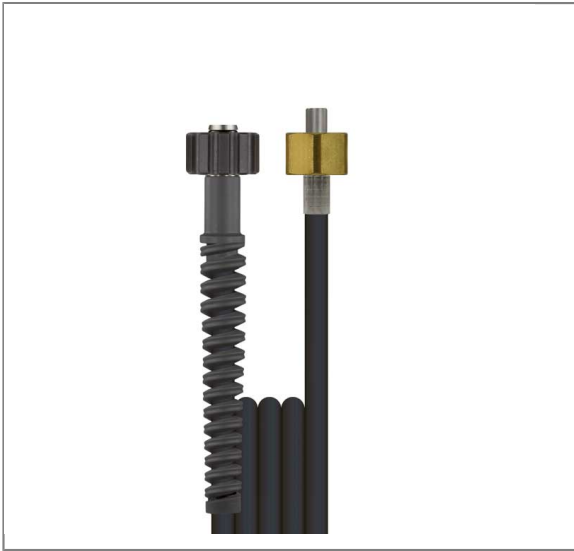

ARTIKEL-NR.: 3900133815

FLEXY® DN06 300 BAR 15 M. DKO 22X1,5 : ÜM 22 KR

für Schlauchtrommel
Waschgeräteschlauch
Typ: flexy® DN06
Ausführung: gewickelte Oberfläche
max. 300 bar / 100 °C
Farbe: Schwarz
Anschluß: M22x1,5 IG (Waschgerätenippel)
Anschluß: M22x1,5 IG für Schlauchtrommel KR

Technische Daten

Anschluss 1	DKO M22x1,5	Anschluss 2	DKO M22x1,5 VA Trommel KR
Außendurchmesser	10,8 mm	Druck	300 bar
Farbe	Schwarz	Länge	15 m
Nennweite	6 mm	Oberfläche	glatte Decke
Temperatur	.-40 °C - +100 °C	Typ	flexy365+®