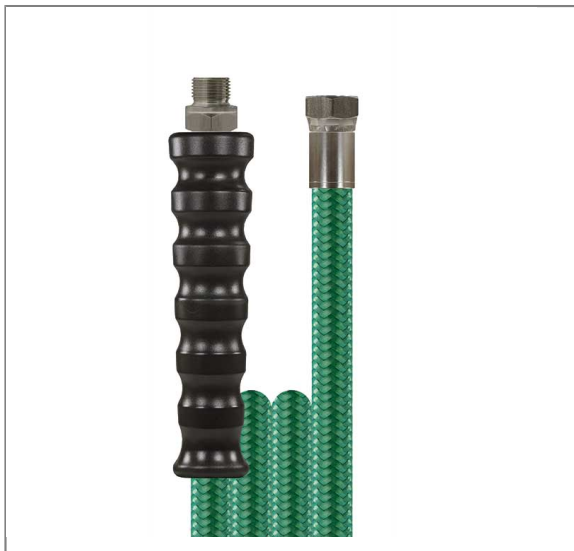

ARTIKEL-NR.: 36320157820

EASYFARM365+® DN12 180 BAR 20 M. AGR 1/2 : DKR 1/2

glatte Decke.

easyfarm365+[®] Hochdruckschlauch für den Agrarbereich

Anschluß 1: AGR 1/2" mit Knickschutz schwarz

Anschluß 2: DKR 1/2" ohne Knickschutz

Nennweite: 12

Farbe: grün

Max. 180 bar / 120 °C

4-fache Sicherheit

- » Speziell für die Landwirtschaft entwickelt
- » Für die professionelle Stall- und Maschinenreinigung
- » Erheblich längere Lebensdauer als herkömmliche Hochdruckschläuche
- » Ideal für raue Böden und höchste Beanspruchung
- » Transparente Außendecke aus thermoplastischem Elastomer
- » Öl-, UV-, ozon- und witterungsbeständig
- » Vermessingte Drahtgeflechteinlagen für hohe Stabilität
- » Hoher Bedienkomfort und Sicherheit
- » -40 °C - +120 °C. -40 °F - +250 °F

Technische Daten

Anschluss 1	AGR 1/2"	Anschluss 2	DKR 1/2"
Druck	180 bar	Farbe	Grün
Länge	10 m.	Nennweite	12 mm
Oberfläche	glatte Decke	Temperatur	-40°C bis +120°C
Typ	easyfarm365+®		