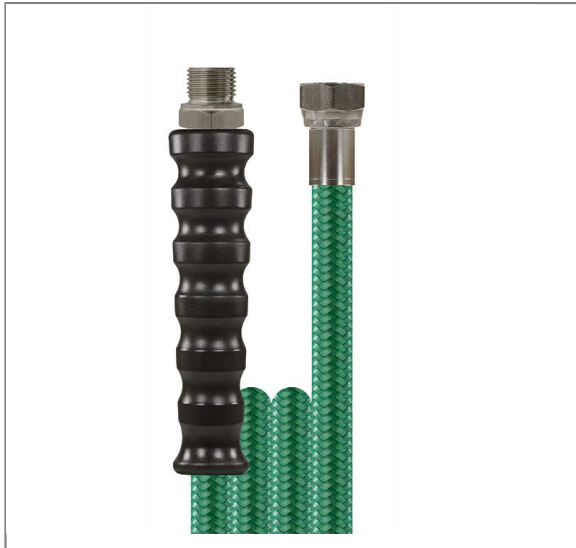

ARTIKEL-NR.: 35420157810

EASYFARM365+® DN10 275 BAR 10 M. AGR 1/2 : DKR 1/2

glatte Decke.

easyfarm365+[®] Hochdruckschlauch für den Agrarbereich

Anschluß 1: AGR 1/2" mit Knickschutz schwarz

Anschluß 2: DKR 1/2" ohne Knickschutz

Nennweite: 10

Farbe: grün

Max. 275 bar / 120 °C

4-fache Sicherheit

- » Speziell für die Landwirtschaft entwickelt
- » Für die professionelle Stall- und Maschinenreinigung
- » Erheblich längere Lebensdauer als herkömmliche Hochdruckschläuche
- » Ideal für raue Böden und höchste Beanspruchung
- » Transparente Außendecke aus thermoplastischem Elastomer
- » Öl-, UV-, ozon- und witterungsbeständig
- » Vermessingte Drahtgeflechteinlagen für hohe Stabilität
- » Hoher Bedienkomfort und Sicherheit
- » -40 °C - +120 °C. -40 °F - +250 °F

Technische Daten

Anschluss 1	AGR 1/2"	Anschluss 2	DKR 1/2"
Druck	275 bar	Farbe	Grün
Länge	10 m.	Nennweite	10 mm
Oberfläche	glatte Decke	Temperatur	-40°C bis +120°C
Typ	easyfarm365+®		