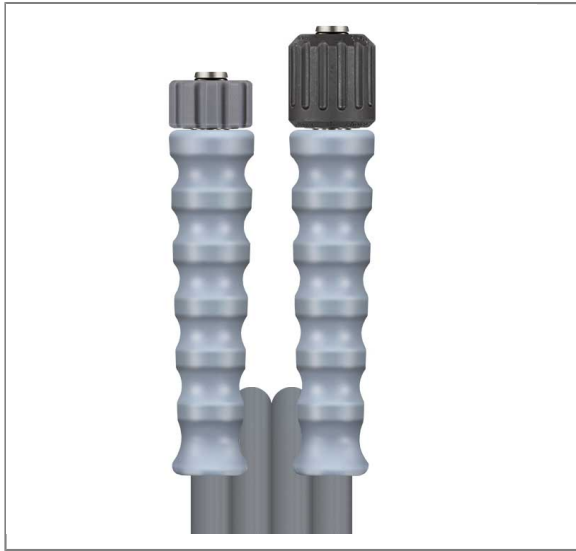

ARTIKEL-NR.: 352121510

1SN DN10 210 BAR 10 M. DKO 21X1,5 : DKO 21 DREHBAR

gewickelte Decke.

Anschluß 1: DKO M21x1,5 (Waschgerätenippel) mit Knickschutz grau

Anschluß 2: DKO M21x1,5 VA drehbar (Waschgerätenippel) mit Knickschutz grau

Nennweite: 10

Typ: 1SN (1 Stahldrahteinlage) gewickelte Oberfläche

Farbe: grau

Max. 210 bar / 150°C

Technische Daten

Anschluss 1	DKO M21x1,5	Anschluss 2	DKO M21x1,5 VA drehbar
Druck	250 bar	Farbe	Grau
Länge	10 m.	Nennweite	10 mm
Oberfläche	gewickelte Decke	Serie	Hochdruckschlauch
Temperatur	-40°C bis +150°C	Typ	1SN