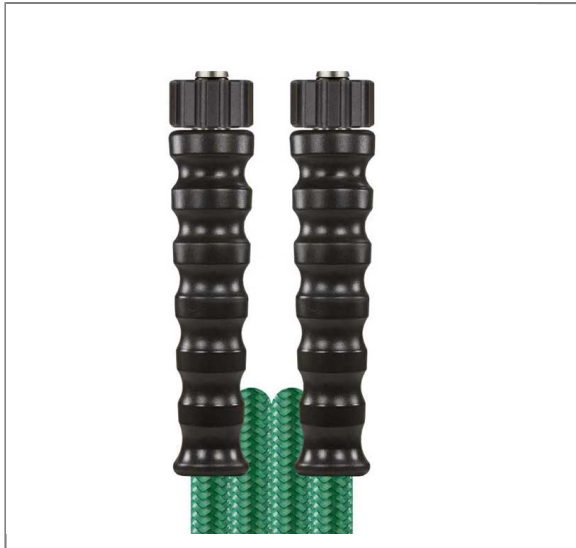

ARTIKEL-NR.: 34820100310

EASYFARM365+® DN08 250 BAR 10 M. DKO 22 : DKO 22

glatte Decke.

easyfarm365+[®] Hochdruckschlauch für den Agrarbereich

Anschluß 1: DKO 22x1,5 (Waschgerätenippel) mit Knickschutz schwarz

Anschluß 2: DKO 22x1,5 (Waschgerätenippel) mit Knickschutz schwarz

Nennweite: 8

Farbe: grün

Max. 250 bar / 120 °C

4-fache Sicherheit

Speziell für die Landwirtschaft entwickelt

Für die professionelle Stall- und Maschinenreinigung

Erheblich längere Lebensdauer als herkömmliche

Hochdruckschläuche

Ideal für rauhe Böden und höchste Beanspruchung

Transparente Außendecke aus thermoplastischem Elastomer

Öl-, UV-, ozon- und witterungsbeständig

Vermessingte Drahtgeflechteinlagen für hohe Stabilität

Hoher Bedienkomfort und Sicherheit

-40 °C - +120 °C. -40 °F - +250 °F

Technische Daten

Anschluss 1	DKO M22x1,5	Anschluss 2	DKO M22x1,5
Druck	250 bar	Farbe	Grün
Länge	10 m.	Nennweite	8 mm
Oberfläche	glatte Decke	Serie	easyfarm365+®
Temperatur	-40°C bis +120°C	Typ	easyfarm365+®