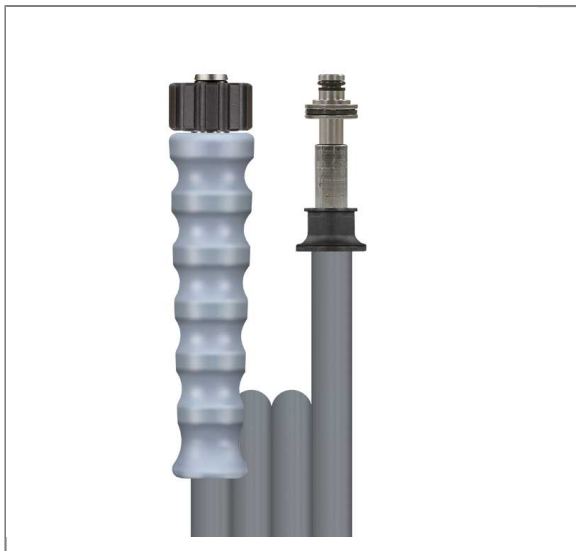

ARTIKEL-NR.: 347111520

2SC DN08 400 BAR 20 M. DKO 22X1,5 : STECK. 11 MM

gewickelte Decke, grau

Technische Daten

Anschluss 1	DKO M22x1,5	Anschluss 2	Stecknippel 11 mm VA drehbar
Druck	400 bar	Farbe	grau
Länge	20 m	Nennweite	8 mm
Oberfläche	gewickelte Decke	Temperatur	150°C
Typ	2SC		