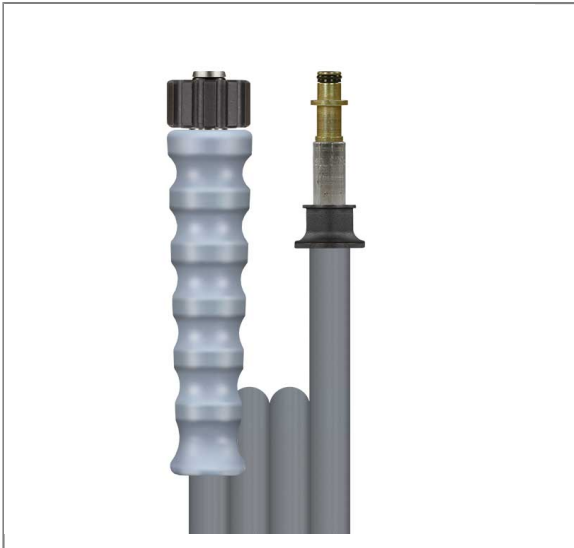

ARTIKEL-NR.: 347110510

2SC DN08 400 BAR 10 M. DKO 22X1,5 : STECK. 10 MM

gewickelte Decke.

Anschluß 1: DKO M22x1,5 mit Knickschutz grau

Anschluß 2: Stecknippel 10 mm mit Knickschutzeinsatz schwarz

Nennweite: 8

Typ: 2SC (2 Stahldrahteinlagen) gewickelte Oberfläche

Farbe: grau

Max. 400 bar / 150°C

4-fache Sicherheit

Technische Daten

Anschluss 1	DKO M22x1,5	Anschluss 2	Stecknippel 10 mm
Druck	400 bar	Farbe	grau
Länge	10 m.	Nennweite	8 mm
Oberfläche	gewickelte Decke	Temperatur	150°C
Typ	2SC		