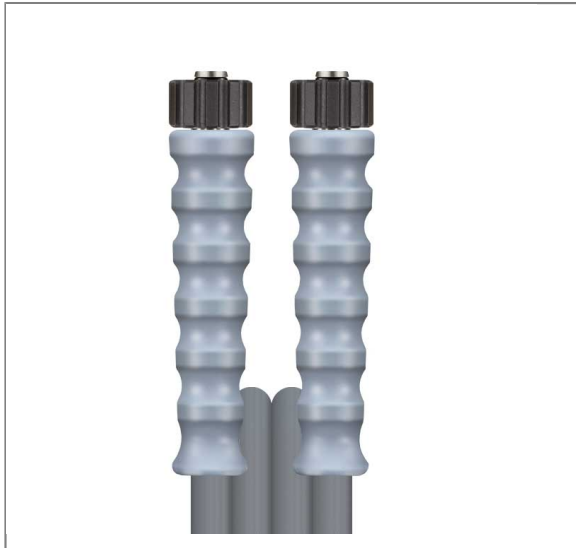

ARTIKEL-NR.: 347100540

2SC DN08 400 BAR 40 M. DKO 22X1,5 : DKO 22X1,5

gewickelte Decke.

Anschluß 1: DKO 22x1,5 (Waschgerätenippel) mit Knickschutz grau

Anschluß 2: DKO 22x1,5 (Waschgerätenippel) mit Knickschutz grau

Nennweite: 8

Typ: 2SC (2 Stahldrahteinlagen) gewickelte Oberfläche

Farbe: grau

Max. 400 bar / 150 °C

Technische Daten

Anschluss 1	DKO M22x1,5	Anschluss 2	DKO M22x1,5
Druck	400 bar	Farbe	Grau
Länge	40 m	Nennweite	8 mm
Oberfläche	gewickelte Decke	Temperatur	-40°C bis +150°C
Typ	2SC		