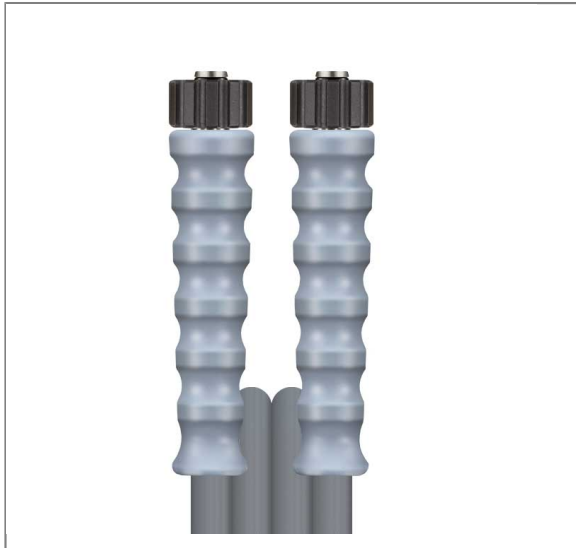

ARTIKEL-NR.: 347100530

2SC DN08 400 BAR 30 M. DKO 22X1,5 : DKO 22X1,5

gewickelte Decke.

Anschluß 1: DKO 22x1,5 (Waschgerätenippel) mit Knickschutz grau

Anschluß 2: DKO 22x1,5 (Waschgerätenippel) mit Knickschutz grau

Nennweite: 8

Typ: 2SC (2 Stahldrahteinlagen) gewickelte Oberfläche

Farbe: grau

Max. 400 bar / 150 °C

Anschluß 1: DKO 22x1,5 (Waschgerätenippel) mit Knickschutz grau

Anschluß 2: DKO 22x1,5 (Waschgerätenippel) mit Knickschutz grau

Nennweite: 8

Typ: 2SC (2 Stahldrahteinlagen) gewickelte Oberfläche

Farbe: grau

Max. 400 bar / 150 °C

Technische Daten

Anschluss 1	DKO M22x1,5	Anschluss 2	DKO M22x1,5
Druck	400 bar	Farbe	Grau
Länge	30 m	Nennweite	8 mm
Oberfläche	gewickelte Decke	Temperatur	-40°C bis +150°C
Typ	2SC		