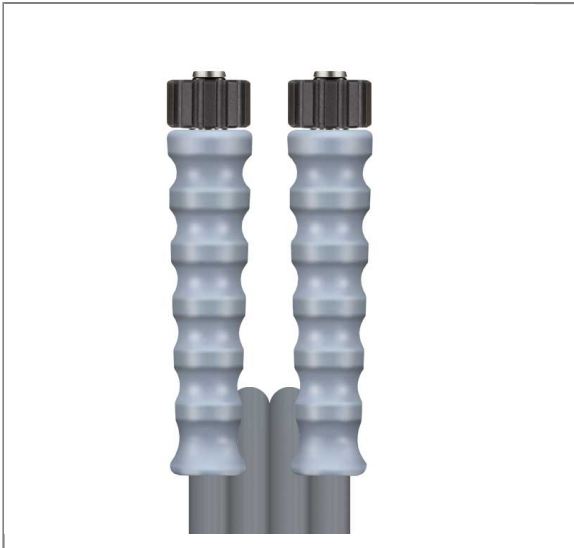

ARTIKEL-NR.: 347100525

2SC DN08 400 BAR 25 M. DKO 22X1,5 : DKO 22X1,5

gewickelte Decke.

Anschluß 1: DKO 22x1,5 (Waschgerätenippel) mit Knickschutz grau

Anschluß 2: DKO 22x1,5 (Waschgerätenippel) mit Knickschutz grau

Nennweite: 8

Typ: 2SC (2 Stahldrahteinlagen) gewickelte Oberfläche

Farbe: grau

Max. 400 bar / 150 °C

Technische Daten

Anschluss 1	DKO M22x1,5	Anschluss 2	DKO M22x1,5
Druck	400 bar	Farbe	Grau
Länge	25 m	Nennweite	8 mm
Oberfläche	gewickelte Decke	Temperatur	-40°C bis +150°C
Typ	2SC		