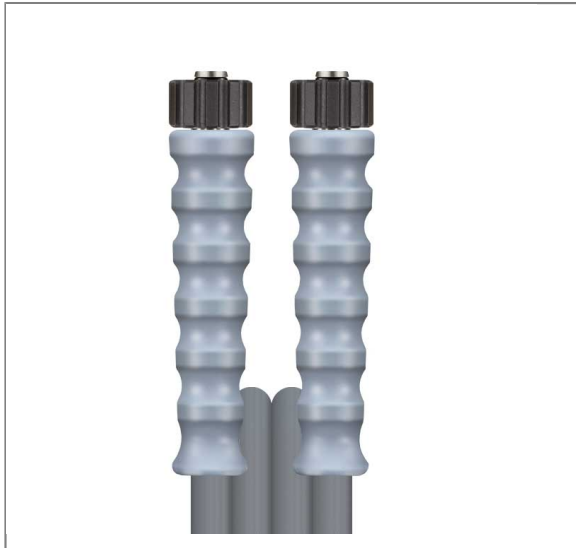

ARTIKEL-NR.: 347100520

2SC DN08 400 BAR 20 M. DKO 22X1,5 : DKO 22X1,5

gewickelte Decke.

Anschluß 1: DKO 22x1,5 (Waschgerätenippel) mit Knickschutz grau

Anschluß 2: DKO 22x1,5 (Waschgerätenippel) mit Knickschutz grau

Nennweite: 8

Typ: 2SC (2 Stahldrahteinlagen) gewickelte Oberfläche

Farbe: grau

Max. 400 bar / 150 °C

Technische Daten

Anschluss 1	DKO M22x1,5	Anschluss 2	DKO M22x1,5
Druck	400 bar	Farbe	Grau
Länge	20 m	Nennweite	8 mm
Oberfläche	gewickelte Decke	Temperatur	-40°C bis +150°C
Typ	2SC		