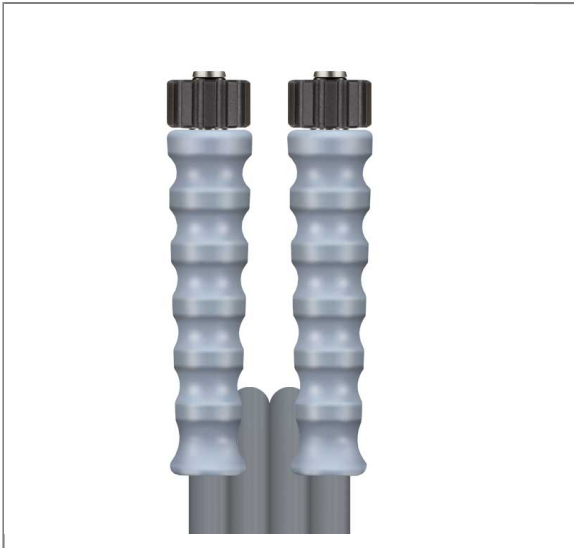

ARTIKEL-NR.: 347100515

2SC DN08 400 BAR 15 M. DKO 22X1,5 : DKO 22X1,5

gewickelte Decke.

Anschluß 1: DKO 22x1,5 (Waschgerätenippel) mit Knickschutz grau

Anschluß 2: DKO 22x1,5 (Waschgerätenippel) mit Knickschutz grau

Nennweite: 8

Typ: 2SC (2 Stahldrahteinlagen) gewickelte Oberfläche

Farbe: grau

Max. 400 bar / 150 °C

Technische Daten

Anschluss 1	DKO M22x1,5	Anschluss 2	DKO M22x1,5
Druck	400 bar	Farbe	Grau
Länge	15 m	Nennweite	8 mm
Oberfläche	gewickelte Decke	Temperatur	-40°C bis +150°C
Typ	2SC		