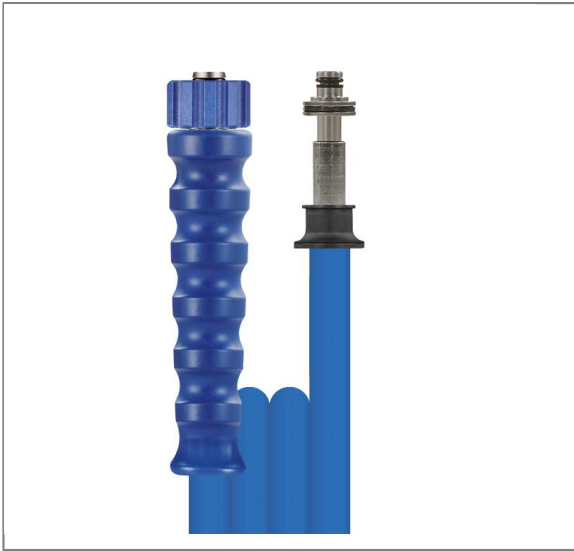

ARTIKEL-NR.: 346111620

2SC DN08 400 BAR 20 M. DKO 22X1,5 : STECKN.11 MM

gewickelte Decke.

Anschluß 1: DKO 22x1,5 (Waschgerätenippel) mit Knickschutz blau

Anschluß 2: Stecknippel 11 mm mit Lager

Nennweite: 8

Typ: 2SC (2 Stahldrahteinlagen) gewickelte Oberfläche

Farbe: blau

Max. 400 bar / 150 °C

4-fache Sicherheit

Technische Daten

Anschluss 1	DKO M22x1,5	Anschluss 2	Stecknippel 11 mm VA drehbar
Druck	400 bar	Farbe	blau
Länge	20 m	Nennweite	8 mm
Oberfläche	gewickelte Decke	Temperatur	150°C
Typ	2SC		