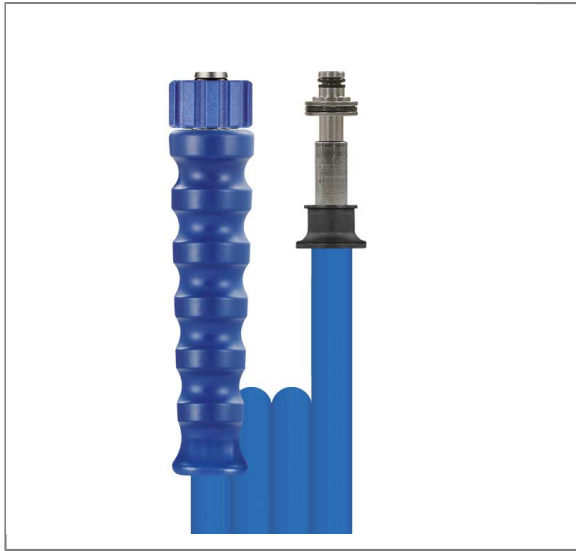

ARTIKEL-NR.: 346111610

## 2SC DN08 400 BAR 10 M. DKO 22X1,5 : STECKN.11 MM

gewickelte Decke.

Anschluß 1: DKO 22x1,5 (Waschgerätenippel) mit Knickschutz blau

Anschluß 2: Stecknippel 11 mm mit Lager

Nennweite: 8

Typ: 2SC (2 Stahldrahteinlagen) gewickelte Oberfläche

Farbe: blau

Max. 400 bar / 150 °C

4-fache Sicherheit

### Technische Daten

Anschluss 1	DKO M22x1,5	Anschluss 2	Stecknippel 11 mm VA drehbar
Druck	400 bar	Farbe	blau
Länge	10 m.	Nennweite	8 mm
Oberfläche	gewickelte Decke	Temperatur	150°C
Typ	2SC		