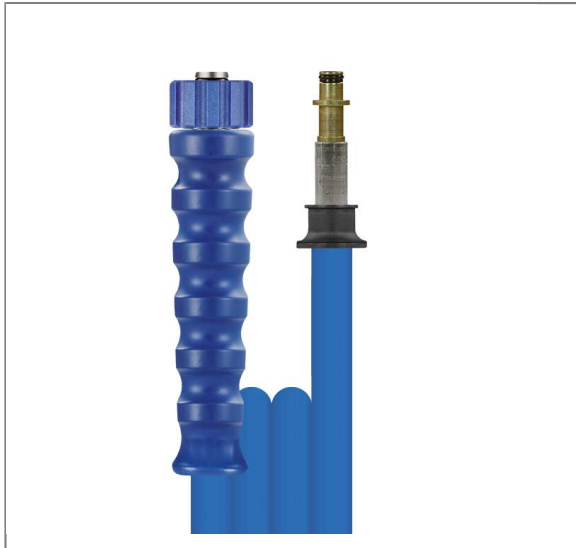

ARTIKEL-NR.: 346110610

2SC DN08 400 BAR 10 M. DKO 22X1,5 : STECKN.10 MM

gewickelte Decke.

Anschluß 1: DKO M22x1,5 (Waschgerätenippel) mit Knickschutz blau

Anschluß 2: Stecknippel 10 mm mit Knickschutz blau

Nennweite: 8

Typ: 2SC (2 Stahldrahteinlagen) gewickelte Oberfläche

Farbe: blau

Max. 400 bar / 150°C

4-fache Sicherheit

Technische Daten

Anschluss 1	DKO M22x1,5	Anschluss 2	Stecknippel 10 mm
Druck	400 bar	Farbe	blau
Länge	10 m.	Nennweite	8 mm
Oberfläche	gewickelte Decke	Temperatur	150°C
Typ	2SC		