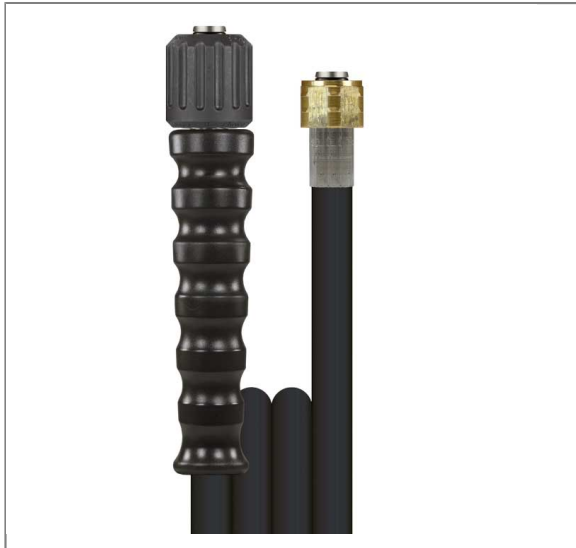

ARTIKEL-NR.: 3456018101

2SN DN08 400 BAR 10 M. DKO 22X1,5 : M22 DREHBAR

glatte Decke. Für Schlauchtrommelmontage

Anschluß 1: DKO 22x1,5 (Waschgerätenippel) ohne Knickschutz

Anschluß 2: DKO 22x1,5 drehbar (Waschgerätenippel) mit

Knickschutz schwarz

Nennweite: 8

Typ: 2SN (2 Stahldrahteinlagen) glatte Oberfläche

Farbe: schwarz

Max. 400 bar / 150 °C

Technische Daten

Anschluss 1	DKO M22x1,5	Anschluss 2	DKO M22x1,5 VA drehbar
Druck	400 bar	Farbe	Schwarz
Länge	10 m.	Nennweite	8 mm
Oberfläche	glatte Decke	Temperatur	-40°C bis +100°C
Typ	2SN		