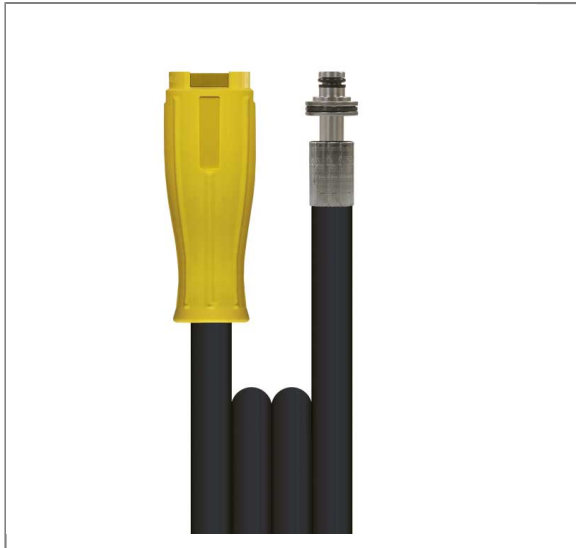

ARTIKEL-NR.: 34511678220

**2SC DN08 400 BAR 20 M. TR22 DREHBAR : STECKN 11 MM**

gewickelte Decke

Anschluß 1: TR22K-Lock mit Knickschutz gelb

Anschluß 2: Stecknippel 11 mm mit Knickschutzeinsatz schwarz

Nennweite: 8

Typ: 2SC (2 Stahldrahteinlagen) gewickelte Oberfläche

Farbe: schwarz

Max. 400 bar / 150 °C

## Technische Daten

Anschluss 1	TR22 drehbar	Anschluss 2	Stecknippel 11 mm VA drehbar
Druck	400 bar	Farbe	Schwarz
Länge	20 m	Oberfläche	gewickelte Decke
Temperatur	-40°C bis +150°C	Typ	2SC