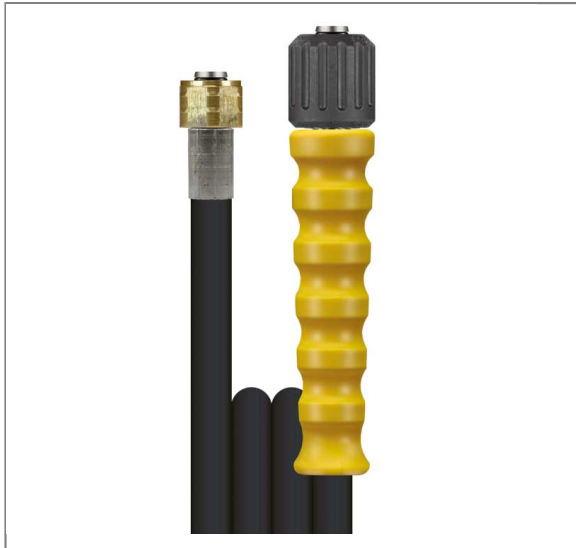

ARTIKEL-NR.: 34510142201

2SC DN08 400 BAR 20 M. DKO 22X1,5 : DKO 22 DREHBAR

gewickelte Decke für Schlauchtrommelmontage

Anschluß 1: DKO 22x1,5 (Waschgerätenippel) ohne Knickschutz

Anschluß 2: DKO 22x1,5 drehbar (Waschgerätenippel) mit

Knickschutz gelb

Nennweite: 8

Typ: 2SC (2 Stahldrahteinlagen) gewickelte Oberfläche

Farbe: schwarz

Max. 400 bar / 150 °C

Technische Daten

Anschluss 1	DKO M22x1,5	Druck	400 bar
Farbe	Schwarz	Länge	20 m
Nennweite	8 mm	Oberfläche	gewickelte Decke
Temperatur	-40°C bis +150°C	Typ	2SC