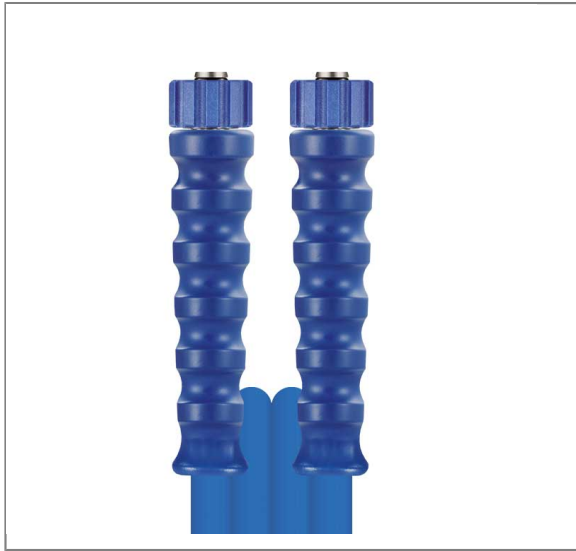

ARTIKEL-NR.: 331100620

**1SN DN06 210 BAR 20 M. DKO 22X1,5 : DKO 22X1,5**

gewickelte Decke

Anschluß 1: DKO 22x1,5 (Waschgerätenippel) mit Knickschutz blau

Anschluß 2: DKO 22x1,5 (Waschgerätenippel) mit Knickschutz blau

Nennweite: 6

Typ: 1SN (1 Stahldrahteinlage) gewickelte Oberfläche

Farbe: blau

Max. 210 bar / 150 °C

## Technische Daten

Anschluss 1	DKO M22x1,5	Anschluss 2	DKO M22x1,5
Druck	250 bar	Farbe	Blau
Länge	20 m	Nennweite	6 mm
Oberfläche	gewickelte Decke	Temperatur	-40°C bis +150°C
Typ	1SN		