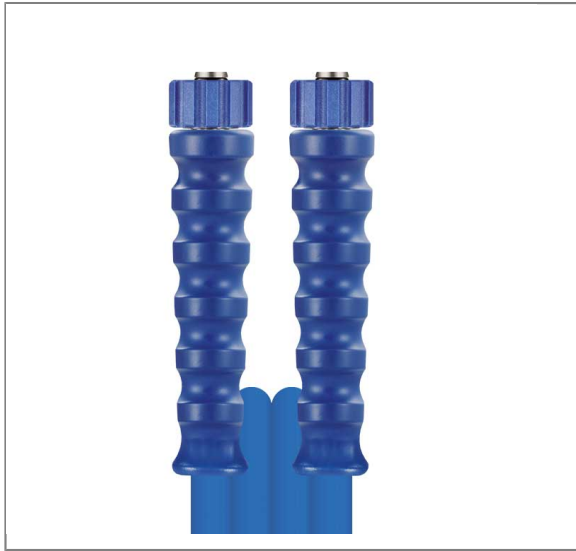

ARTIKEL-NR.: 331100615

1SN DN06 210 BAR 15 M. DKO 22X1,5 : DKO 22X1,5

gewickelte Decke

Anschluß 1: DKO 22x1,5 (Waschgerätenippel) mit Knickschutz blau

Anschluß 2: DKO 22x1,5 (Waschgerätenippel) mit Knickschutz blau

Nennweite: 6

Typ: 1SN (1 Stahldrahteinlage) gewickelte Oberfläche

Farbe: blau

Max. 210 bar / 150 °C

Technische Daten

Anschluss 1	DKO M22x1,5	Anschluss 2	DKO M22x1,5
Druck	250 bar	Farbe	Blau
Länge	15 m	Nennweite	6 mm
Oberfläche	gewickelte Decke	Temperatur	-40°C bis +150°C
Typ	1SN		