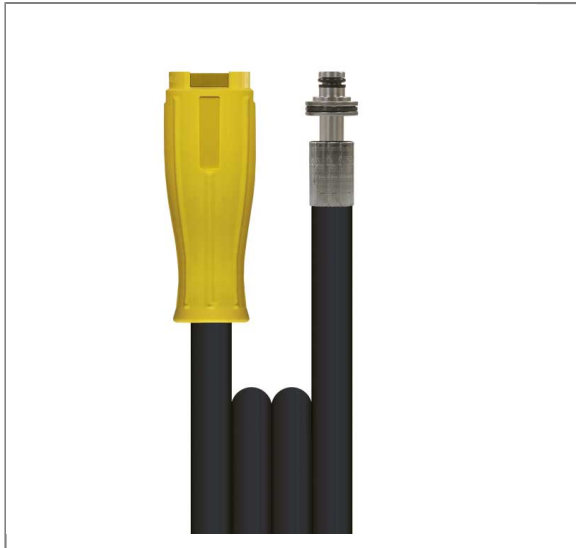

ARTIKEL-NR.: 33011678215

## 1SN DN06 250 BAR 15 M. TR22K-LOCK : STECKN. 11 MM

gewickelte Decke

Anschluß 1: TR22K-Lock mit Knickschutz gelb

Anschluß 2: Stecknippel 11 mm mit Knickschutzeinsatz schwarz

Nennweite: 6

Typ: 1SN (1 Stahldrahteinlage) gewickelte Oberfläche

Farbe: schwarz

Max. 250 bar / 150 °C

### Technische Daten

Anschluss 1	TR22 drehbar	Anschluss 2	Stecknippel 11 mm VA drehbar
Druck	250 bar	Farbe	Schwarz
Länge	15 m	Nennweite	6 mm
Norm	EN857	Oberfläche	gewickelte Decke
Temperatur	-40°C bis +150°C	Typ	1SN