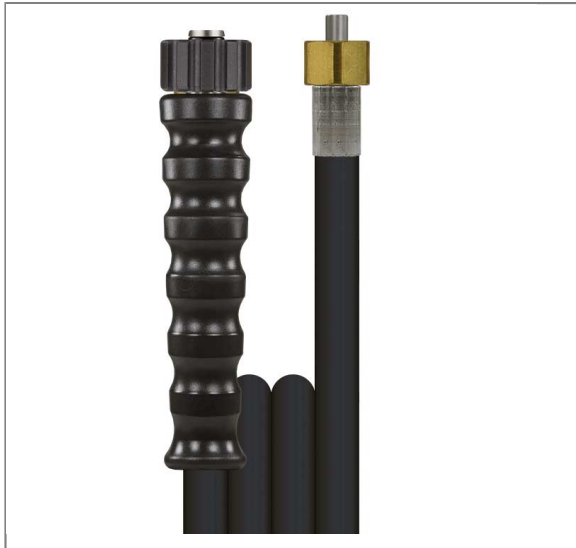

ARTIKEL-NR.: 3301133815

1SN DN06 250 BAR 15 M. DKO 22X1,5 : ÜM 22X1,5 KR

für Schlauchtrommel

Waschgeräteschlauch

Typ: 1SN DN06

Ausführung: gewickelte Oberfläche

max. 250 bar / 150 °C

Farbe: Schwarz

Anschluß: M22x1,5 IG (Waschgerätenippel Ø 14 mm)

Anschluß: M22x1,5 IG (Ø 7,9 mm) für Schlauchtrommel KR

Technische Daten

Anschluss 1	DKO M22x1,5	Anschluss 2	HV M22x1,5
Druck	250 bar	Farbe	Schwarz
Länge	15 m	Nennweite	6 mm
Norm	EN857	Oberfläche	gewickelte Decke
Temperatur	-40°C bis +150°C	Typ	1SN