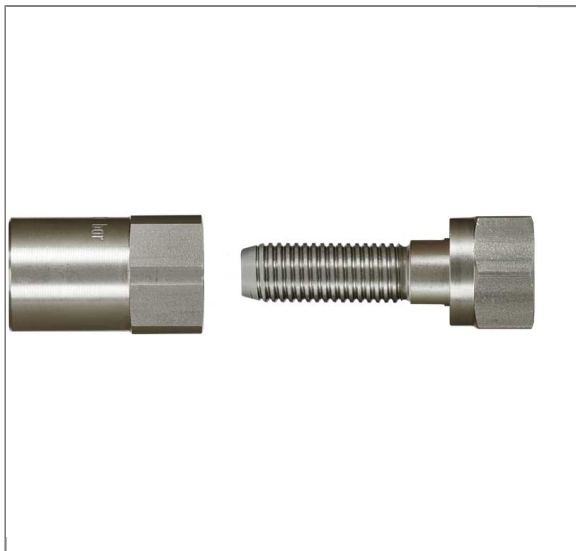

ARTIKEL-NR.: 329612129

PURECLEAN365+® SCHRAUBARMATUR DN12 DKR-FD 1/2" VA

DKR 1/2" FD (Flachdichtend). Edelstahl.
Max. 50 bar
DN12

Technische Daten

Anschluss 1	DKR 1/2"	Anschluss 2	DN12
Druck	50 bar	Material	Edelstahl
Typ	PUReClean365+®		