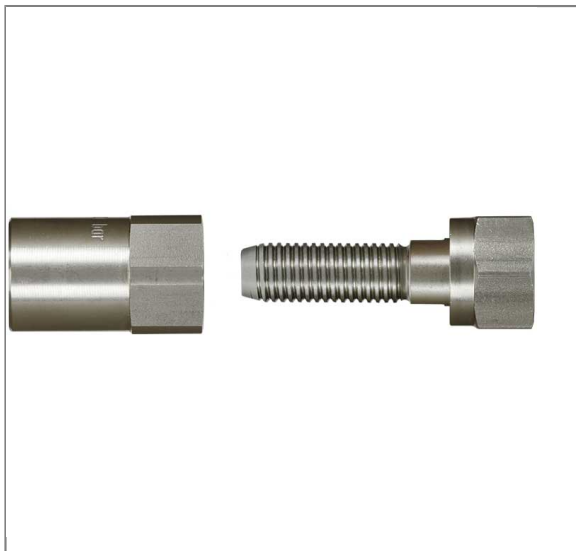

ARTIKEL-NR.: 329512129

PURECLEAN365+® SCHRAUBARMATUR DN12 DKR 1/2" VA

DKR 1/2". Edelstahl.
Max. 50 bar
DN12

Technische Daten

Anschluss 1	DKR 1/2"	Anschluss 2	DN12
Druck	50 bar	Material	Edelstahl
Typ	PUReClean365+®		