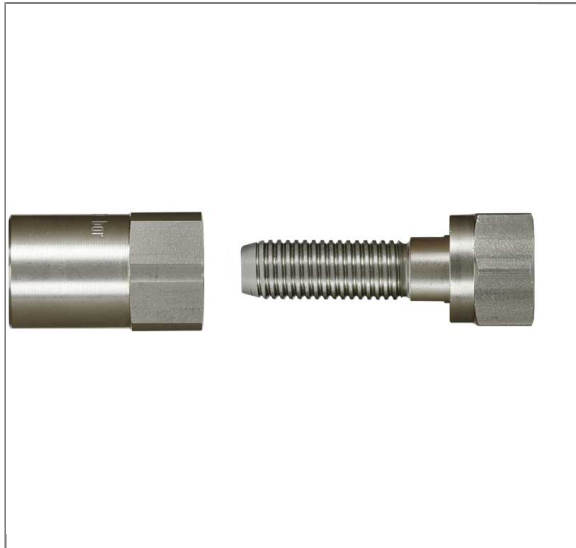

ARTIKEL-NR.: 329112129

BLUFOOD® SCHRAUBARMATUR DN12 DKR 1/2" EDELSTAHL

nicht Schälén
DKR 1/2"
Edelstahl
Max. 50 bar
DN12