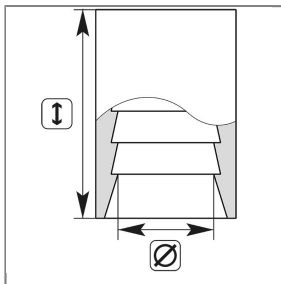

## PRESSFASSUNG NW12 1ST EDELSTAHL ZUM SCHÄLEN

19,3 x 34 mm

### Technische Daten

Durchmesser	19,4 mm	Höhe	34 mm
Material	Edelstahl	Nennweite	12 mm
Serie	1SN / 1ST / 2SC	Typ	schälen