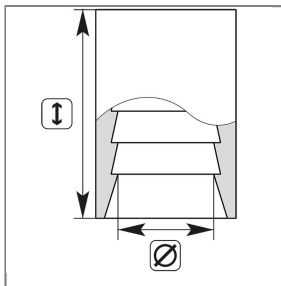

## PRESSFASSUNG NW10 1ST EDELSTAHL ZUM SCHÄLEN

16,6 x 32 mm

### Technische Daten

Durchmesser	16,6 mm	Höhe	32 mm
Material	Edelstahl	Nennweite	10 mm
Serie	1ST	Typ	schälen