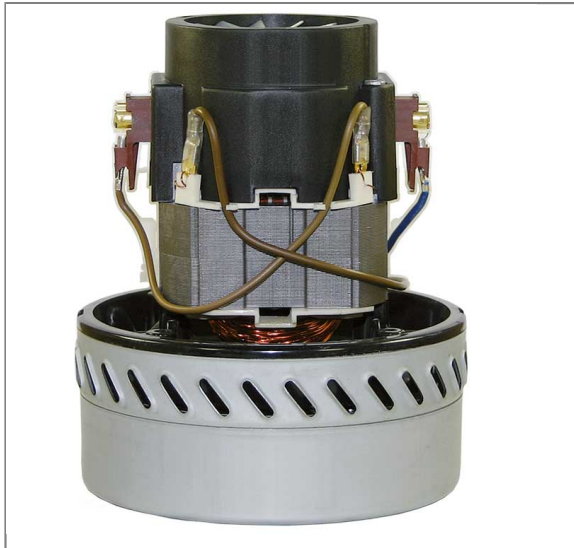

ARTIKEL-NR.: 262120502

TURBINE 1200 WATT 230V/50HZ. 181X67X144 MM

Typ: A210-2505450

Saugerturbine

1200 Watt

Gesamthöhe: 181 mm

Turbinenhöhe: 67 mm

Durchmesser: 148 mm

2-stufig

230 V / 50 Hz.

Typ A210-2505450

Kabel beigelegt

Doppelt kugelgelagert

Doppelte Isolierung

Isolierungsklasse "B"

VPE: 1 Stück

Technische Daten

Außendurchmesser	144 mm	Höhe	181 mm
Leistung	1200 W	Serie	2-stufig
Spannung	230V / 50Hz	Typ	A210