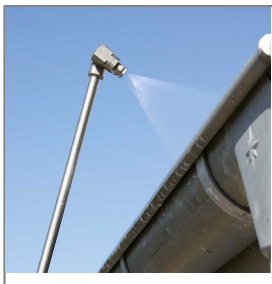

ARTIKEL-NR.: 200330600

DÜSENTRÄGER ST-330 MUNDSTÜCK : M18X1,5IG EDELSTAHL

240° schwenkbar

Max. 310 bar / 45 l/min / 150°C

Schwenken leicht gemacht!

Zur Reinigung von schwer zugänglichen Bereichen, Behältern z. B.

Futtertröge und Dachrinnen

Einfaches und stufenloses Verstellen der Spritzrichtung

Komplett aus Edelstahl gefertigt

Schwenkbar bis zu einem Winkel von 240°

Technische Daten

Ausgang	Mundstück	Druck	310 bar
Durchfluss	45 l/min	Eingang	M18x1,5 IG
Hersteller	Suttner	Material	Edelstahl / Messing
Serie	ST-330	Temperatur	150°C
Typ			